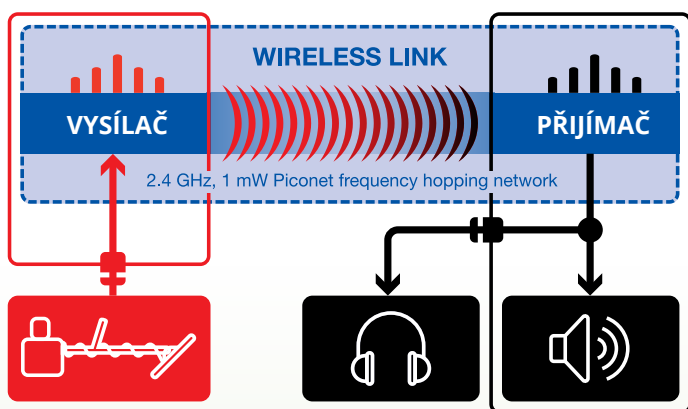

“**PRO-SONIC systém lze snadno nastavit a dává čistý signál všem detektorům Minelab. Je také přenosný mezi mým SDC a 4500. Eliminuje nepříjemnosti spojené s kabelem od sluchátek.**”

– Testovací hledač detektorů Minelab

Užijte si svobodu bezdrátového audia

PRO-SONIC bezdrátový audio systém generuje zvuk s využitím pokročilé bezdrátové technologie k dosažení čistého zvuku s minimálně postřehnutelným časovým zpožděním.

PRO-SONIC přijímací modul je vybaven reproduktorem a 6,35mm (1/4") sluchátkovým jackem. Může být přichycen na postroj nebo oblečení pomocí kovového klipu.

Bezdrátová technologie

PRO-SONIC vysílací modul vysílá o nízkém výkonu (mW) radiové vlny v bezlicenčním frekvenčním rozsahu (2,402 – 2,480 Ghz).

PRO-SONIC přijímací modul detekuje tyto signály a vytváří piconet komunikační síť s vysílacím modulem, používá tzv. frekvenční skoky pro eliminaci rušení od ostatních bezdrátových zařízení.

Vše, co potřebujete

PRO-SONIC systém obsahuje vše, co potřebujete pro čisté, rychlé, bezdrátové audio.

PRO-SONIC je kompatibilní se všemi detektory. Mezi příslušenství patří nabíječka do auta, pro případné dobítí na cestě.

Specifikace	Vysílací modul	Přijímací modul
Frekvenční rozsah	2,402–2,480 Ghz	
Bezdrátový dosah	≤10 metrů / 32 stop	
Doba provozu	10 hodin	16 hodin
Pohotovostní režim	50 dní	100 dní
RF přenosový výkon	0 – + 8 dBm	
Audio výkon zesilovače	–	3 W
Audio zkreslení	<1% @ 1 kHz	
Latence	<50 ms	
Nastavení hlasitosti	–	7 úrovní
Rozměry	50mm × 35mm × 16mm 2" × 1,38" × 0,63"	109mm × 62mm × 22mm 4,29" × 2,44" × 0,89"
Hmotnost	23 g	110 g

[@MinelabMetalDetectors](#) [/MinelabDetecting](#)

**Jděte na minelab.com
pro nalezení nejbližšího
prodejce**

Obrázky a grafy jsou pouze pro ilustrační účely. Položky a specifikace se mohou lišit od uváděných. | Minelab® a PRO-SONIC™ jsou obchodní značky firmy Minelab Electronics Pty Ltd. | 4907-0832-1

We Change People's Fortunes

Minelab Electronics Pty. Ltd.
Australia & Asia Pacific
☎ +61 8 8238 0888
✉ minelab@minelab.com.au

Minelab Americas Inc.
North, South & Central America
☎ +1 630 401 8150
✉ info@minelabamericas.com

Minelab International Ltd.
Europe
☎ +353 21 423 2352
✉ minelab@minelab.ie

Minelab MEA General Trading LLC
Middle East & Africa
☎ +971 4 254 9995
✉ minelab@minelab.ae